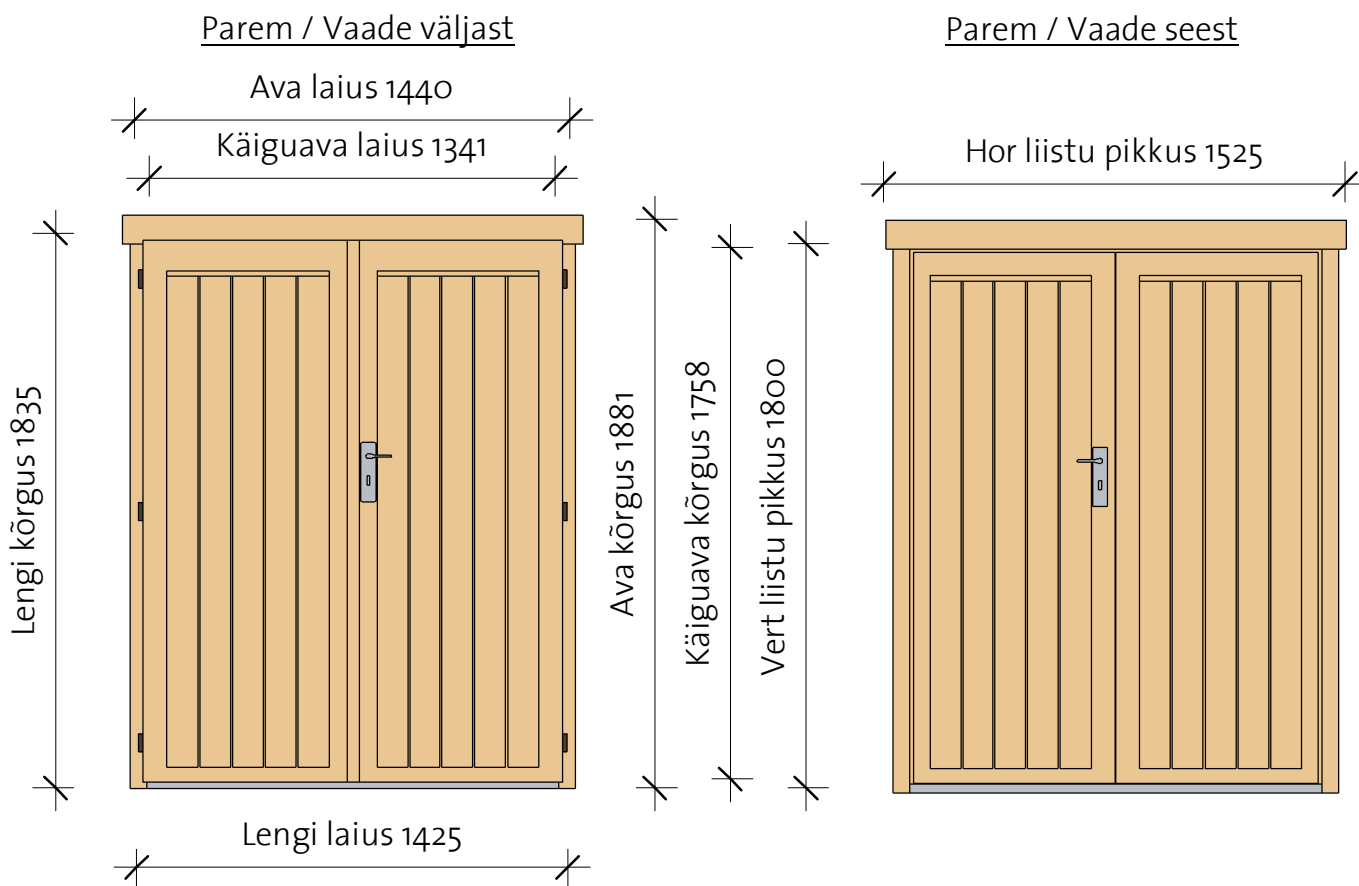

# Basic double doors 28

Basic double door 6, wood  
right

# VIKTRÄ

- Lengi sügavus 28 mm
- Materjal - liimpuit, kuusk
- Piirdelauad kahel pool
- Külgmised piirdelauad lengi alumise servaga tasa
- Avaneb väljapoole
- Mantel uks
- Polthinged
- Lukustatav
- Lävepakk roostevabast plekist

## Basic double door 6

Model	Type	Width	Height
BDD6R	Basic double door 6, wood right	1425	1835